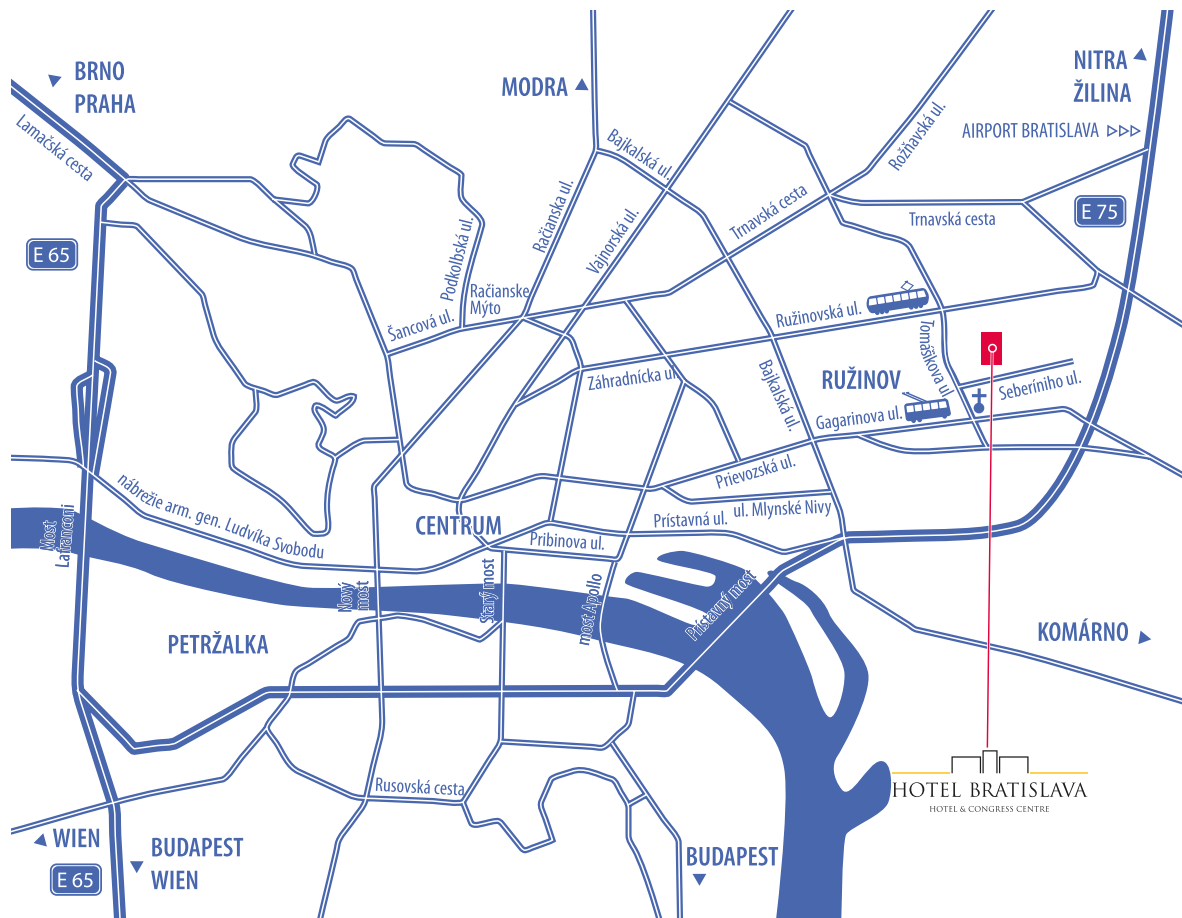

HOTEL BRATISLAVA

HOTEL & CONGRESS CENTRE

HOTEL BRATISLAVA
HOTEL & CONGRESS CENTRE

Seberíniho 9, Bratislava, 821 03, Slovenská republika

Tel.: +421 2 20 606 100

Fax: +421 2 20 606 120

www.hotelbratislava.sk

hotelbratislava@hotelbratislava.sk

GPS:

+47° 45' 37.52"

+18° 7' 52.96"

- ⇒ **Z centra mesta (OD My Tesco) alebo z autobusovej stanice Mlynské Nivy:**
  - trolejbusom č. 202 (vystúpiť na zastávke Gagarinova)
  - prejsť cez križovatku
  - po 300 m (po Tomášikovej ulici) odbočiť pri kostole doprava
- ⇒ **Z Hodžovho nám., z Kollárovhho nám. alebo z autobusovej stanice Mlynské Nivy:**
  - trolejbusom č. 208 (vystúpiť na zastávke Kaštieľska)
  - zabočiť doľava po Kaštieľskej ulici ku križovatke Gagarinova – Tomášikova
  - prejsť cez križovatku
  - po 300 m (po Tomášikovej ulici) odbočiť pri kostole doprava
- ⇒ **Z centra mesta (Obchodná ul.):**
  - električkami č. 8 alebo 9 (vystúpiť na zastávke Tomášikova)
  - na križovatke zabočiť doprava
  - po 400 m pred kostolom zabočiť doľava

- ⇒ **Z hlavnej vlakovej stanice:**
  - trolejbusom č. 201 (vystúpiť na zastávke Gagarinova)
  - prejsť cez križovatku
  - po 300 m (po Tomášikovej ulici) odbočiť pri kostole doprava**alebo:**
  - autobusom č. 61 alebo 74 (vystúpiť na zastávke Trnavske mýto)
  - podchodom prejsť k nástupištu električiek (smer Ružinov)
  - električkou č. 8 alebo 9 (vystúpiť na zastávke Tomášikova)
  - na križovatke zabočiť doprava
  - po 400 m pred kostolom zabočiť doľava
- ⇒ **Autom z Prahy, Viedne a z Budapešti:**
  - E75 smer Žilina a Letisko, exit Ružinov
  - 2 km smerom do centra (po Gagarinovej ulici)
  - na svetelnej križovatke odbočiť doprava
  - po 300 m (po Tomášikovej ulici) odbočiť pri kostole doprava
- ⇒ **Autom zo Žiliny (E75):**
  - exit Ružinov
  - 2 km smerom do centra (po Gagarinovej ulici)
  - na svetelnej križovatke odbočiť doprava
  - po 300 m (po Tomášikovej ulici) odbočiť pri kostole doprava